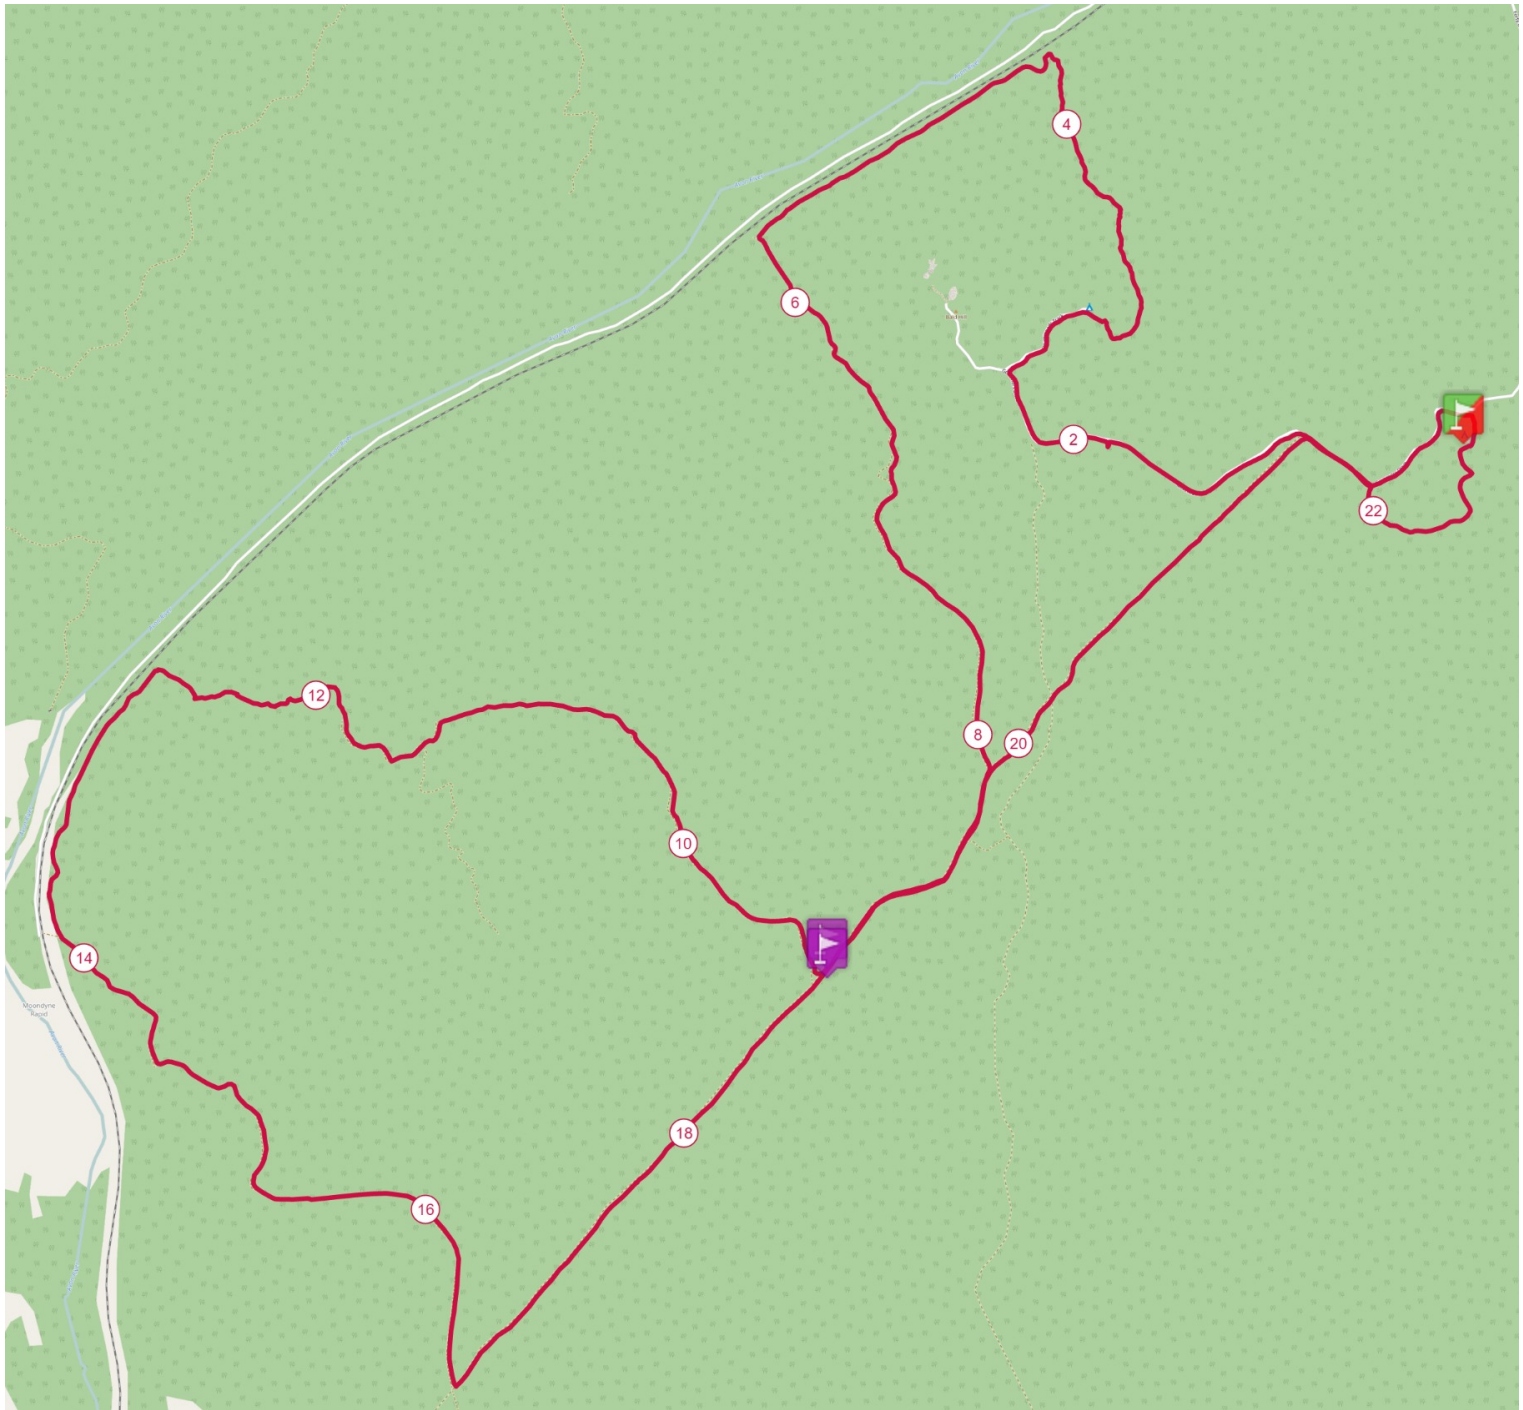

22.7 km

750 m

750 m

<http://TraceDeTrail.fr> - Data © OpenStreetMap contributors. ODbL. Utilisation et reproduction strictement limitées à un usage privé.