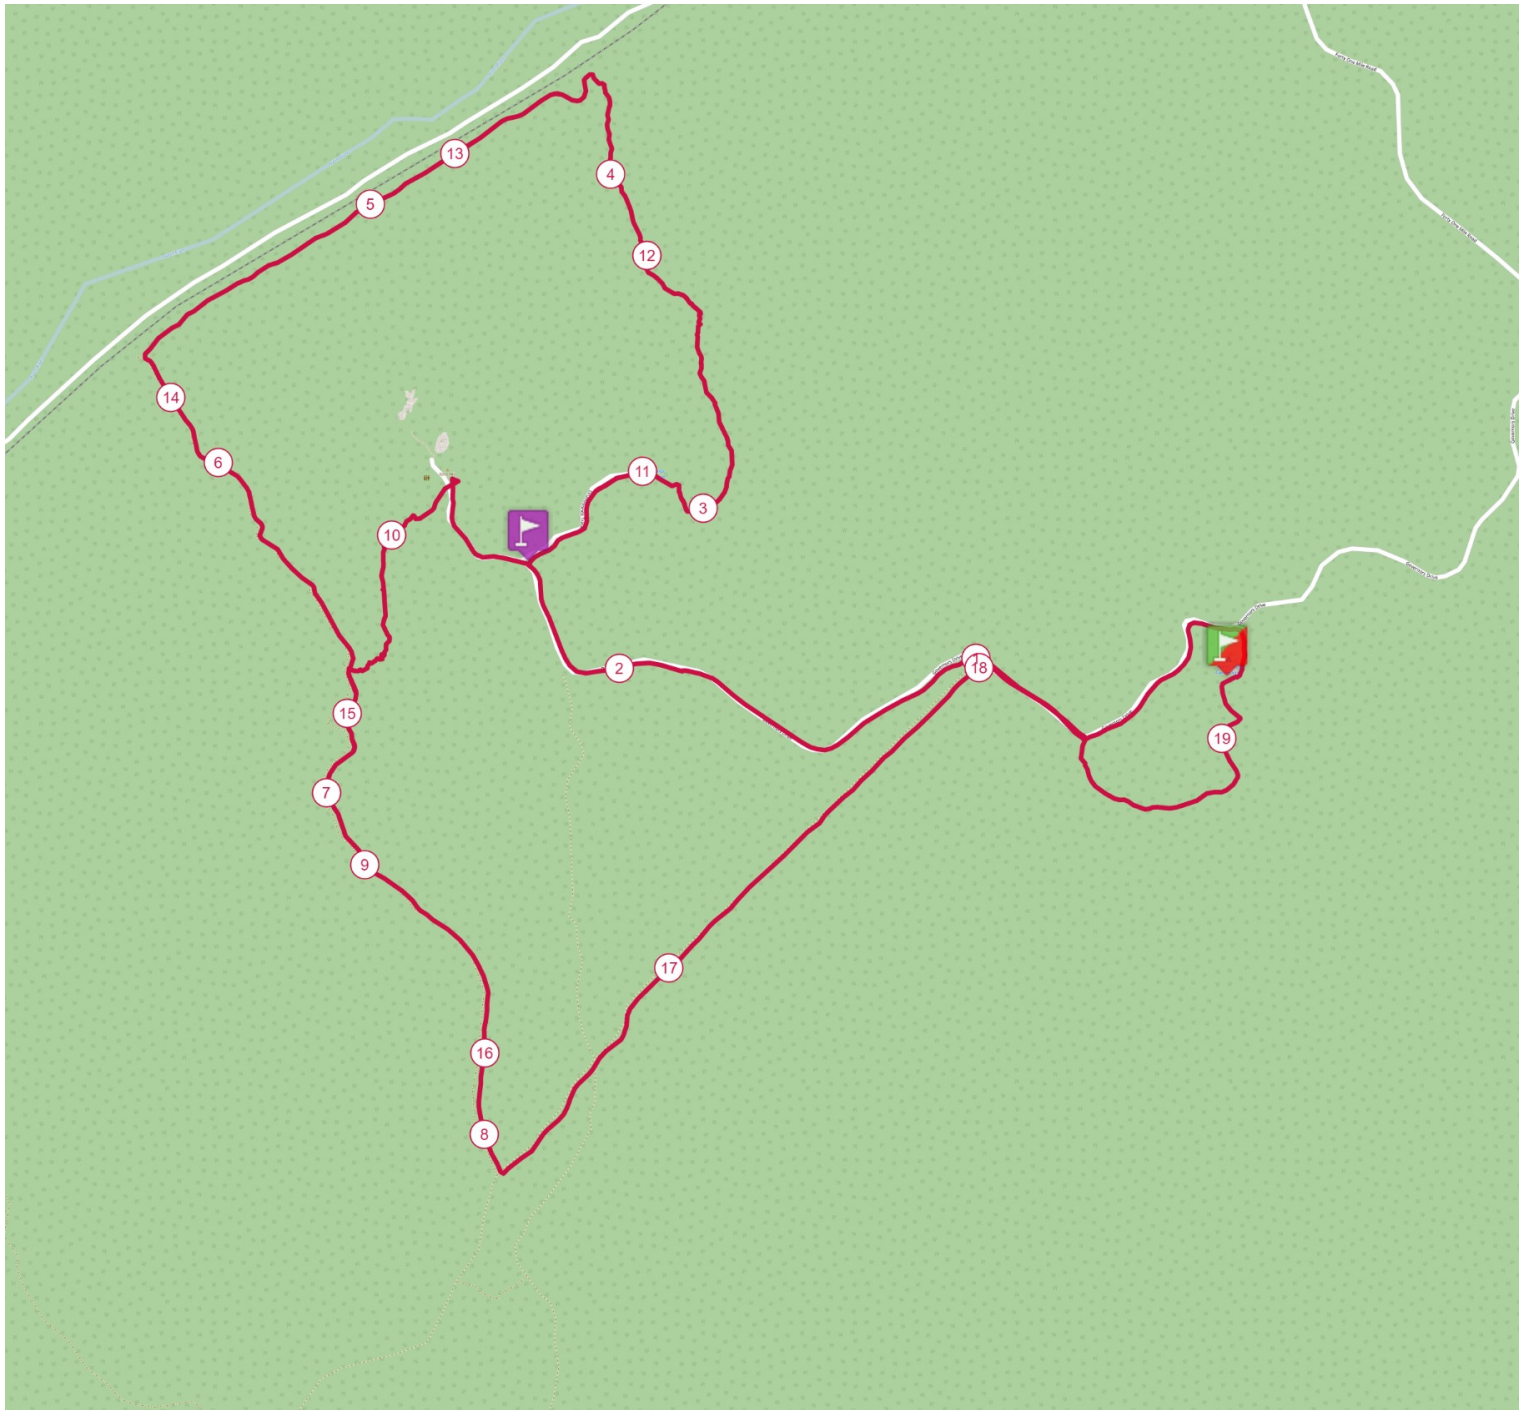

19.2 km

790 m

790 m

<http://TraceDeTrail.fr>